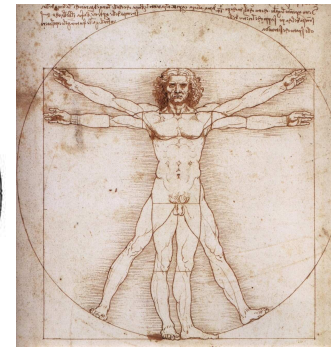

Naturaleza Fractal

José Luis Ramón Pérez
IES “Bajo Cinca” (Fraga)

Geometría Fractal

Mandelbrot 1975

Youtube: The hidden dimensión (la dimensión oculta)

- Dimensión Fractal (Fractalyse.exe)
- Autosimilaritud (LSE.exe IFS.exe)

Geometría Clásica

Euclides (300 aC)

Youtube : La razón áurea

- Regla y Compás
- Proporción

Geometría del Caos

Lorentz 1963

Youtube: Teoría del Caos

- Efecto Mariposa (pequeñas variaciones pueden producir efectos imprevisibles)
- Atractores Extraños (fractales) (Apophysis.exe)