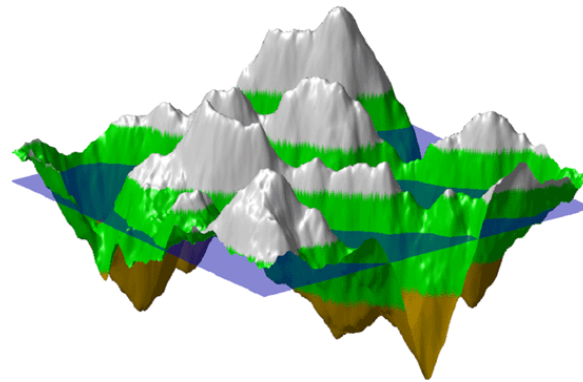

L-Systems (Gramática Fractal) (LSE)

Sistemas de funciones Iteradas (IFS)

Fractales Clásicos

d=dimensión fractal

Conjunto de Cantor $d=0,6309$

Curva de Koch $d=1,2619$

Curva de Dragón $d=1,5236$

Función de Weierstrass $d=1.5$

Triángulo de Sierpinski $d=1,5850$

Alfombra de Menger $d= 1,8928$

Esponja de Menger $d=2,7268$

Curva de Peano $d =2$

Atractor de Lorenz $d=2.06$

Superficie del cerebro $d=2.79$

Taller Fractal

Realidad Fractal

Ciudad Fractal

Paisaje Fractal

Pulmón Fractal

Rascacielos Fractales

Árbol Fractal

Economía Fractal