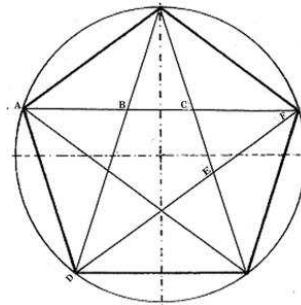

Naturaleza Fractal

José Luis Ramón Pérez
IES “Bajo Cinca” (Fraga)

Geometría Fractal

Mandelbrot 1975

Youtube: The hidden dimensión (la dimensión oculta)

- Dimensión Fractal (Fractalyse.exe)
- Autosimilaritud (LSE.exe IFS.exe)

Geometría Clásica

Euclides (300 aC)

Youtube : La razón áurea

- Regla y Compás
- Proporción

Geometría del Caos

Lorentz 1963

Youtube: Teoría del Caos

- Efecto Mariposa (pequeñas variaciones pueden producir efectos imprevisibles)
- Atractores Extraños (fractales) (Apophysis.exe)