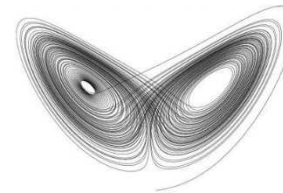

Geometría Clásica

Euclides (300 aC)

Youtube : La razón áurea

- Regla y Compás
- Proporción

Geometría del Caos

Lorentz 1963

Youtube: Teoría del Caos

- Efecto Mariposa (pequeñas variaciones pueden producir efectos imprevisibles)
- Atractores Extraños (fractales) (Apophysis.exe)

L-Systems (Gramática Fractal) (LSE)

Sistemas de funciones Iteradas (IFS)

Fractales Clásicos

d=dimensión fractal

Conjunto de Cantor $d=0,6309$

Curva de Koch $d=1,2619$

Curva de Dragón $d=1,5236$

Función de Weierstrass $d=1.5$

Triángulo de Sierpinski $d=1,5850$

Alfombra de Menger $d= 1,8928$

Esponja de Menger $d=2,7268$

Curva de Peano $d =2$

Atractor de Lorenz $d=2.06$

Superficie del cerebro $d=2.79$

Taller Fractal

Realidad Fractal

Ciudad Fractal

Paisaje Fractal

Pulmón Fractal

Rascacielos Fractales

Árbol Fractal

Economía Fractal