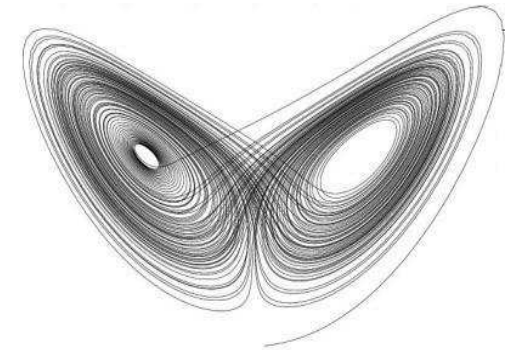

Naturaleza Fractal

José Luis Ramón Pérez
IES “Bajo Cinca” (Fraga)

Geometría Fractal

Mandelbrot 1975

Youtube: The hidden dimensión (la dimensión oculta)

- Dimensión Fractal (Fractalyse.exe)
- Autosimilaritud (LSE.exe IFS.exe)

Geometría Clásica

Euclides (300 aC)

Youtube : La razón áurea

- Regla y Compás
- Proporción

Geometría del Caos

Lorentz 1963

Youtube: Teoría del Caos

- Efecto Mariposa (pequeñas variaciones pueden producir efectos imprevisibles)
- Atractores Extraños (fractales) (Apophysis.exe)

L-Systems (Gramática Fractal) (LSE)

Sistemas de funciones Iteradas (IFS)

Fractales Clásicos

d=dimensión fractal

Conjunto de Cantor $d=0,6309$

Curva de Koch $d=1,2619$

Curva de Dragón $d=1,5236$

Función de Weierstrass $d=1.5$

Triángulo de Sierpinski $d=1,5850$

Alfombra de Menger $d= 1,8928$

Esponja de Menger $d=2,7268$

Curva de Peano $d =2$

Atractor de Lorenz $d=2.06$

Superficie del cerebro $d=2.79$

Taller Fractal

Realidad Fractal